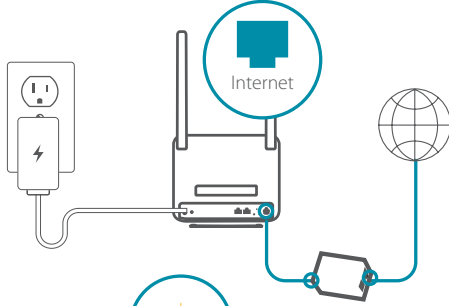

Kolay Kurulum Klavuzu

DSL-G241GE

AC1200 Wi-Fi 5 ADSL2+/
VDSL2 Modem Router

x 1

x 1

RJ-11 x 1

RJ-45 x 1

x 1

1,

2,